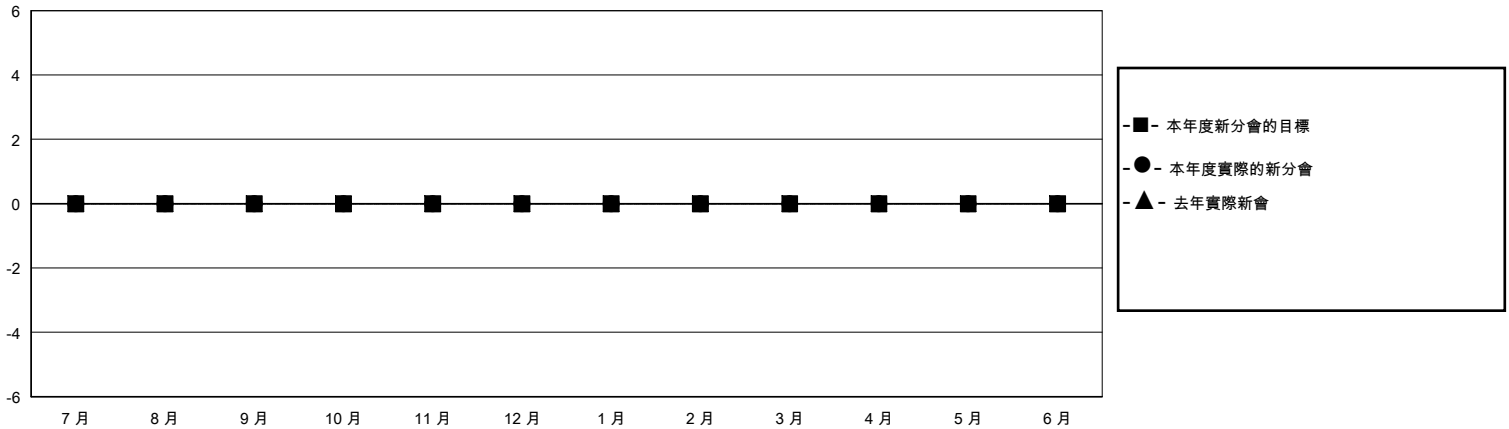

MONTHLY MEMBERSHIP PROGRESS REPORT

District 300B 1

Results as of: 10/31/2023

GMT:

地點 REP OF CHINA

GMT憲章區

分會			
成果 2023-2024			
季	新分會目標	新會	會員流失的分會
7月/8月/9月	0	0	0
10月/11月/12月	0	0	0
1月/2月/3月	0	0	0
4月/5月/6月	0	0	0

位會員@每位須繳			
成果 2023-2024			
季	會員淨增長目標	實際會員增長數	實際退會會員 (包括轉會)
7月/8月/9月	0	137	202
10月/11月/12月	0	24	1
1月/2月/3月	0	0	0
4月/5月/6月	0	0	0

目標與實際新會累積

目標和實際會員累積

已取消的分會: 0	33 CLUBS OF 66 增添1位或以上的新會員	性別分佈
放棄的會員	點擊這裡取得彙計會員數據	男 2,000 (77.43%)
		女 583 (22.57%)
過世 4	總計家庭單位會員數 0	
分會已取消 0	支付減半會費的家庭會員 0	
其他 199		
總計 203		