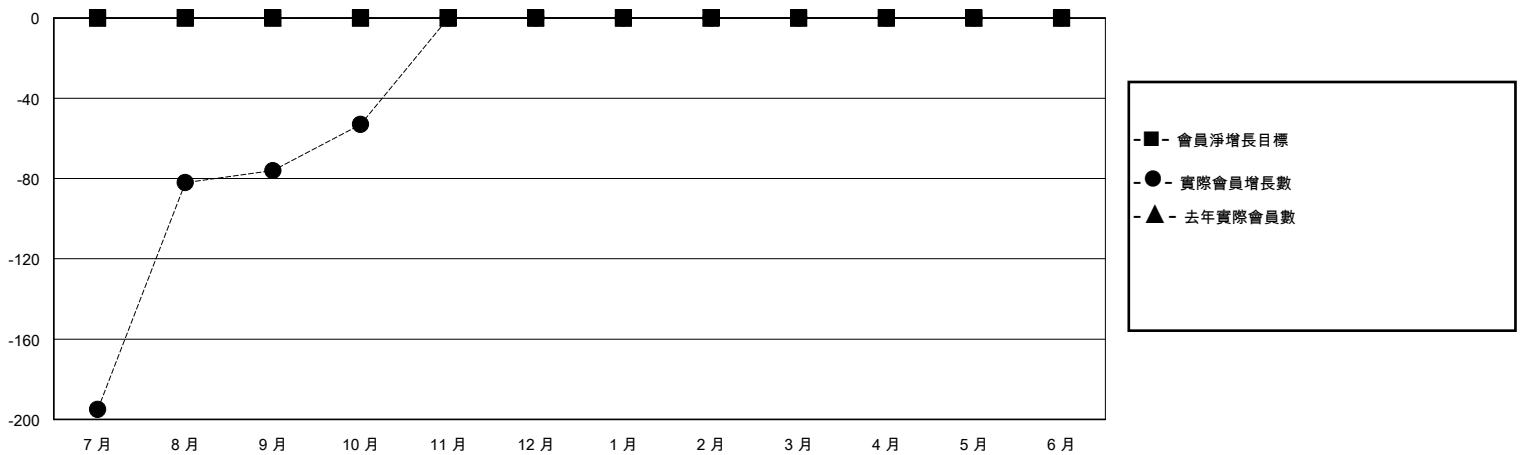

MONTHLY MEMBERSHIP PROGRESS REPORT

District 300B 1

Results as of: 10/31/2023

GMT:

地點 REP OF CHINA

GMT憲章區

分會			
成果 2023-2024			
季	新分會目標	新會	會員流失的分會
7月/8月/9月	0	0	0
10月/11月/12月	0	0	0
1月/2月/3月	0	0	0
4月/5月/6月	0	0	0

位會員@每位須繳			
成果 2023-2024			
季	會員淨增長目標	實際會員增長數	實際退會會員 (包括轉會)
7月/8月/9月	0	137	202
10月/11月/12月	0	24	1
1月/2月/3月	0	0	0
4月/5月/6月	0	0	0

目標與實際新會累積

目標和實際會員累積

已取消的分會: 0	33 CLUBS OF 66 增添1位或以上的新會員	性別分佈
放棄的會員	點擊這裡取得彙計會員數據	男 2,000 (77.43%)
		女 583 (22.57%)
過世 4	總計家庭單位會員數 0	
分會已取消 0	支付減半會費的家庭會員 0	
其他 199		
總計 203		